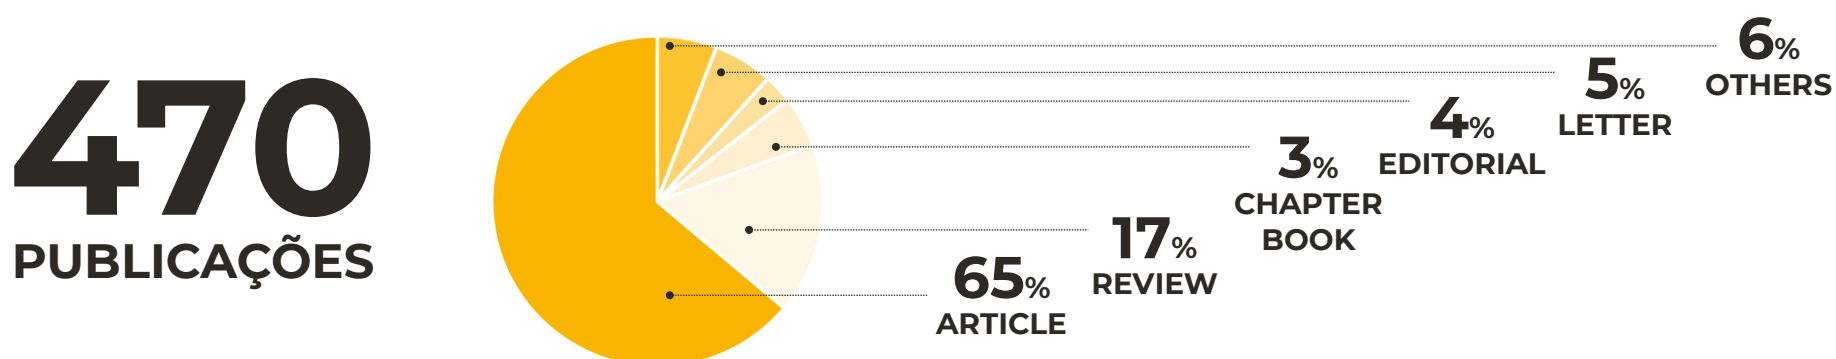

PUBLICAÇÕES