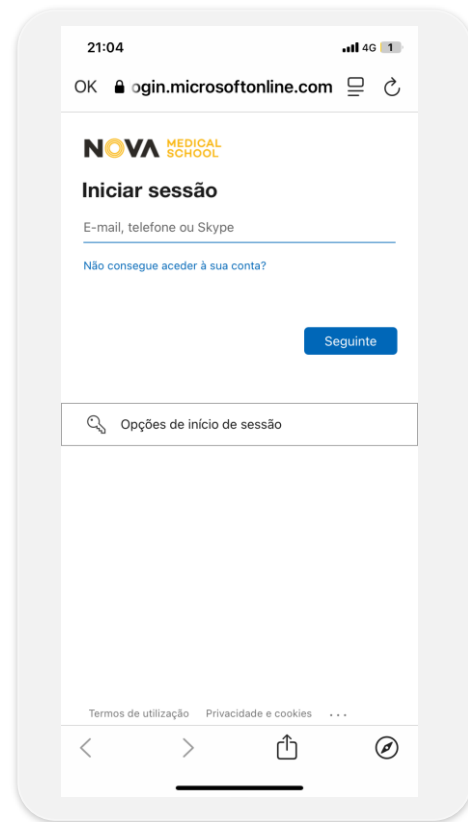

App myNMS

Manual de instalação | Passo-a-passo

Onde descarregar a App

Apple Apps - <https://apps.apple.com/gr/app/nova-nms-campus-digital/id6747983766>

Google Play - <https://play.google.com/store/apps/details?id=net.universia.campusdigital.nova.fcm&hl=en>

Início da sessão

Entrada

Login

1. Após descarregar e instalar a App, descarregar também as App Moddle e Netp@ para que possam aceder diretamente na nova app.

2. Depois de descarregar todas as aplicações, abrir a App ícone:

3. A App apresenta o ecrã correspondente à imagem “Entrada”, carregar no botão “Entrar” e na primeira vez que entrar na aplicação será solicitada a apresentação de credenciais previamente obtidas. Imagem “Login”.
4. Para continuar, introduza as credenciais da sua conta NMS ID. O seu e-mail da conta NMS ID e a palavra-passe que já usa para aceder as plataformas da NMS.
5. Se as credenciais forem válidas a App apresenta-lhe a página inicial.