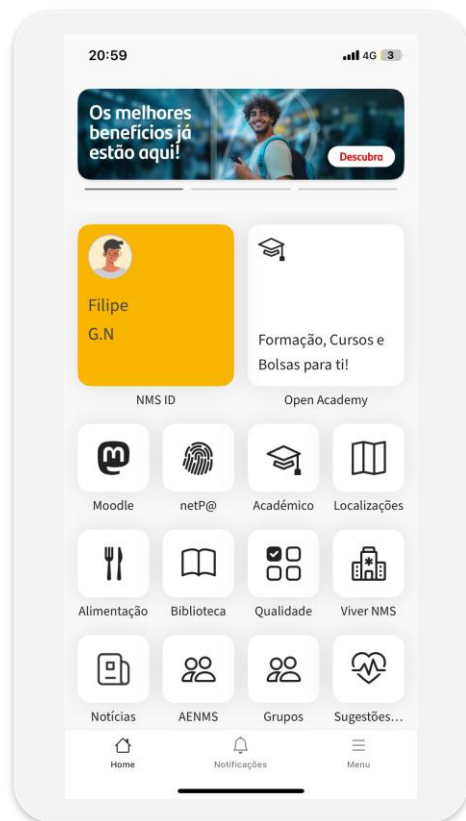

Página inicial

A página inicial apresenta-lhe um conjunto de serviços académicos e informações úteis para o dia a dia na NOVA Medical School, de utilização livre, sem restrições e sem cedência de dados pessoais.

Tens ainda a opção de assinar os "Benefícios Campus" para ter acesso aos seguintes serviços: acesso a bolsas, bolsas de trabalho, programas de empreendedorismo e descontos.

Neste caso, terás de dar expresso consentimento para o uso dos seus dados pessoais.