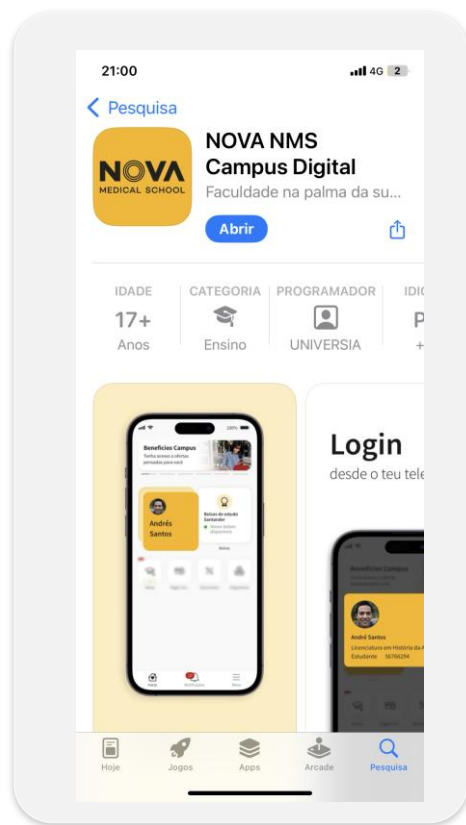

App myNMS

Manual de instalação | Passo-a-passo

Onde descarregar a App

Apple Apps - <https://apps.apple.com/gr/app/nova-nms-campus-digital/id6747983766>

Google Play - <https://play.google.com/store/apps/details?id=net.universia.campusdigital.nova.fcm&hl=en>

Início da sessão

Entrada

Login

1. Após descarregar e instalar a App, descarregar também as App Moddle e Netp@ para que possam aceder diretamente na nova app.

2. Depois de descarregar todas as aplicações, abrir a App ícone:

3. A App apresenta o ecrã correspondente à imagem “Entrada”, carregar no botão “Entrar” e na primeira vez que entrar na aplicação será solicitada a apresentação de credenciais previamente obtidas. Imagem “Login”.
4. Para continuar, introduza as credenciais da sua conta NMS ID. O seu e-mail da conta NMS ID e a palavra-passe que já usa para aceder as plataformas da NMS.
5. Se as credenciais forem válidas a App apresenta-lhe a página inicial.